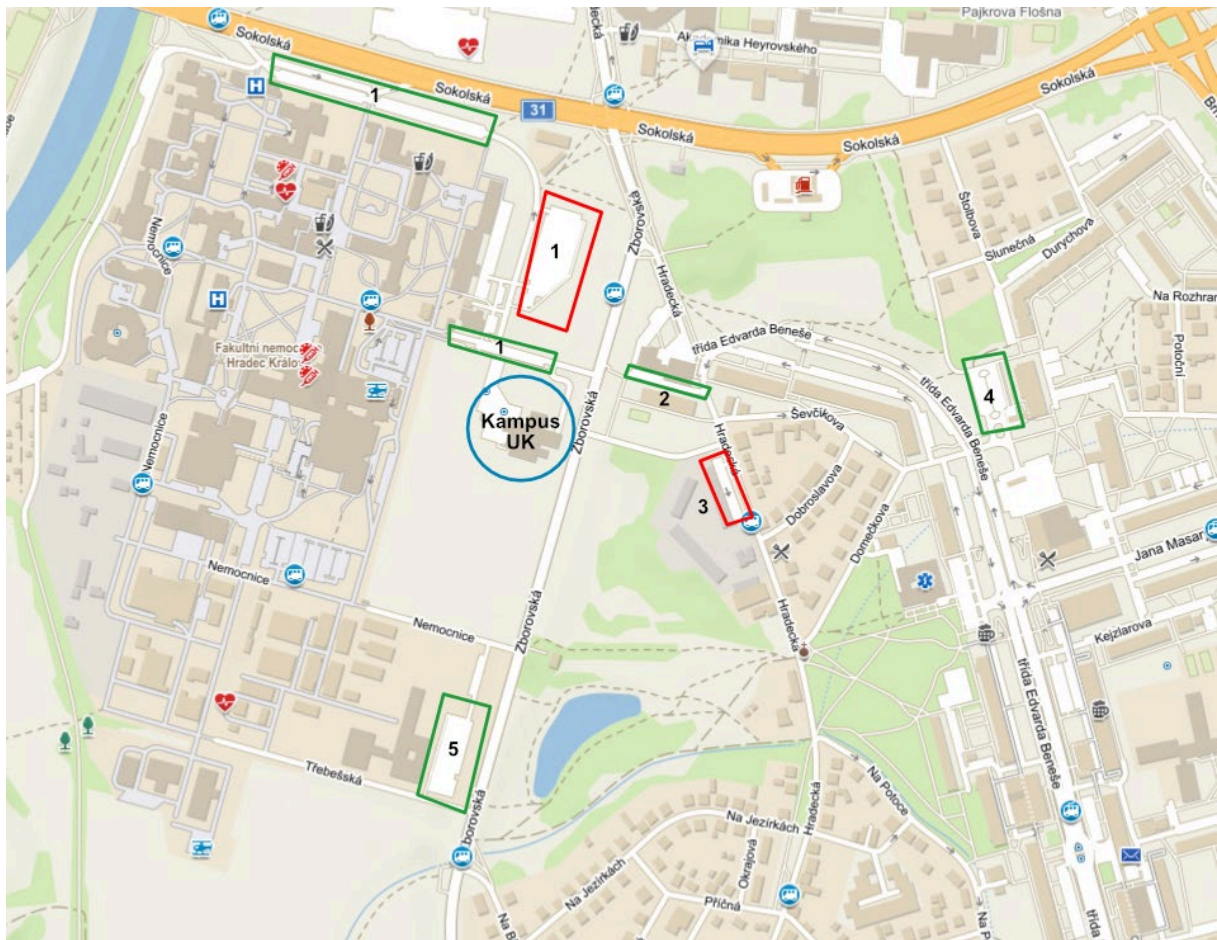

- vjezdová závara bude zvednutá, výjezdová brána se zvedne automaticky příjezdem vozidla,
- v případě dotazů k parkování nebo nouze, lze použít interkom na ostrahu objektu na vjezdovém sloupku,
- parkování je možné i přes noc (z 26. na 27. listopadu),
- nutná zvýšená opatrnost kolem ohrazeného prostoru stavby,
- neparkovat u mobilního oplocení.

Parkovací domy v Hradci Králové s možností levného celodenního parkování (<https://www.isphk.cz/parkovaci-domy.php>).

Obr. 2 Možnosti parkování